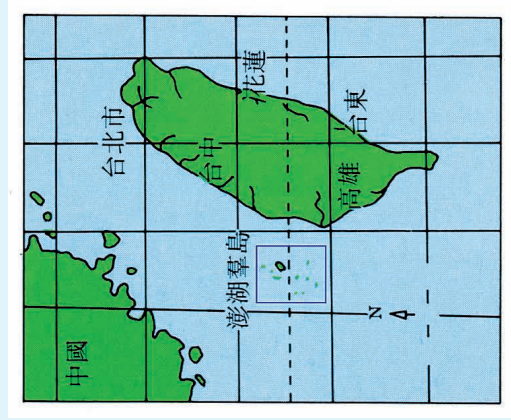

# 澎湖群島圖

N23°47.8'

大嶼嶼  
二崙嶼  
白斗嶼

西崙山  
吉貝嶼 地質公園預定地

姑婆嶼  
鐵砧嶼  
吉貝沙尾  
陰礁嶼

小白沙嶼 玄武岩自然保留區

馬公  
西嶼  
地質公園預定地  
小門嶼  
地質公園預定地

雞蓋嶼 玄武岩自然保留區  
錠鈎嶼 玄武岩自然保留區

# 望安

地質公園預定地

綠蠵龜產卵棲地保護區

貓嶼海鳥保護區

南塢

頭口嶼

南鐵砧嶼

西嶼坪

美嶼平

利間·塔仔·香爐礁

鍾仔嶼

豬母礁

# 七美

地質公園預定地

E119°18.8'

E119°43.5'

N23°11.1'