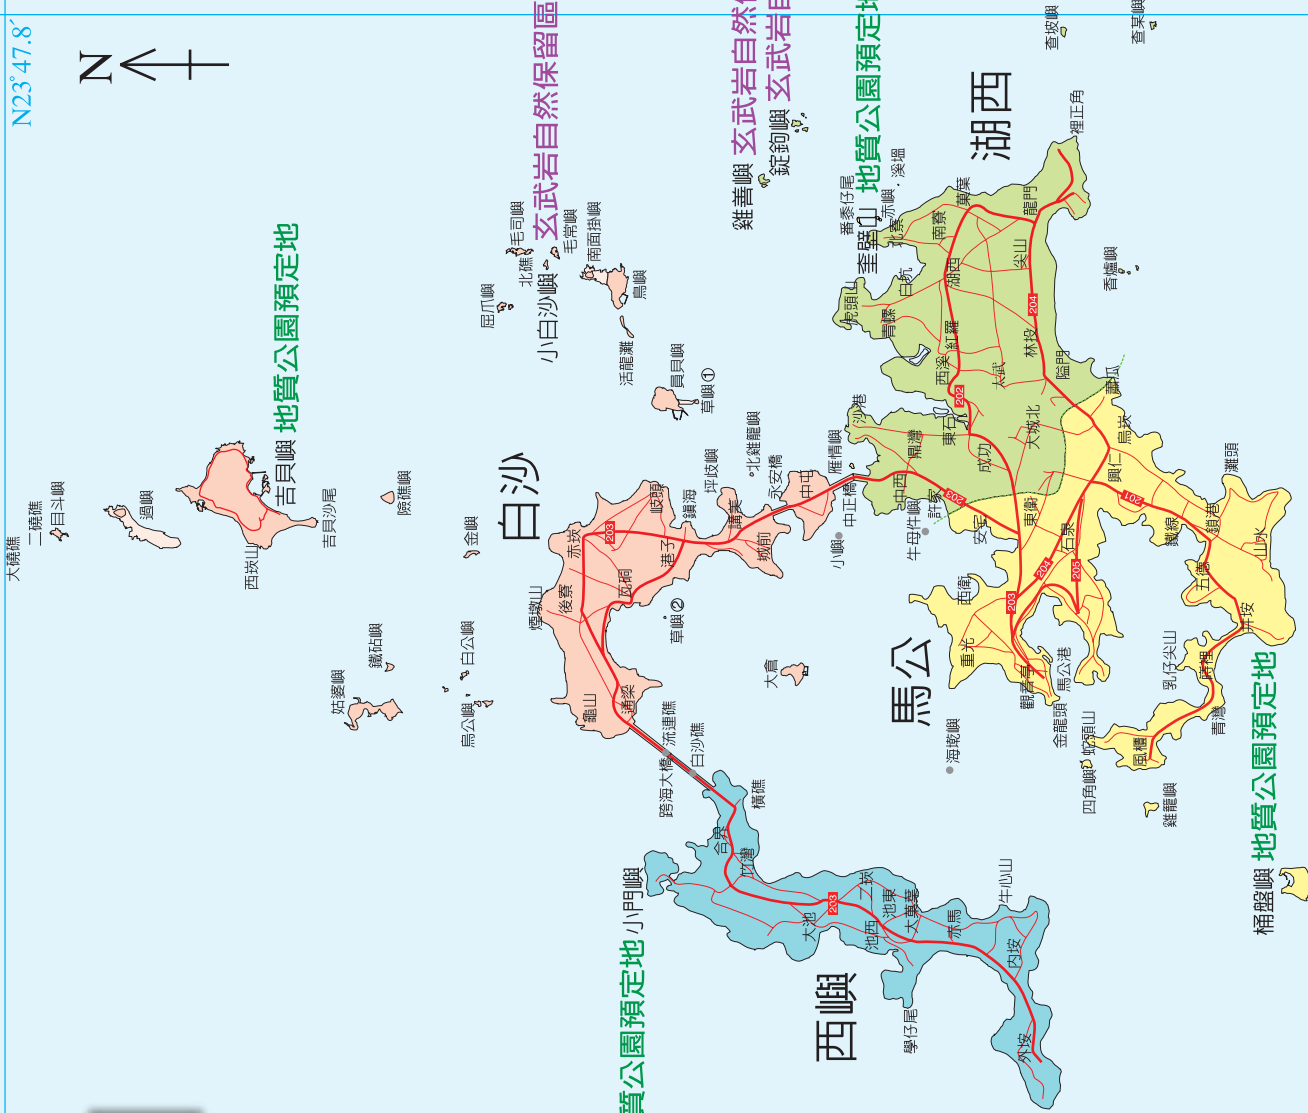

# 澎湖群島圖

N23°47.8'

大嶼嶼  
二崙嶼  
白斗嶼

西崙山  
吉貝嶼 地質公園預定地

姑婆嶼  
鐵砧嶼  
吉貝沙尾  
陰礁嶼

小白沙嶼 玄武岩自然保留區

馬公  
西嶼  
地質公園預定地  
小門嶼  
地質公園預定地

雞蓋嶼 玄武岩自然保留區  
錠鈎嶼 玄武岩自然保留區

奎壁山 地質公園預定地

湖西

桶盤嶼 地質公園預定地

北回歸線 N23°30'

美嶼平

利間·塔仔·香爐礁

鍾仔嶼

豬母礁

# 七美

地質公園預定地

E119°18.8'

E119°43.5'

N23°11.1'